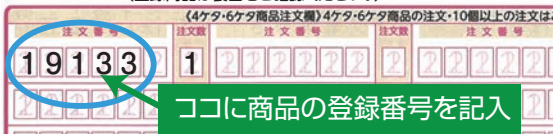

「まい!しまねの牛乳」のこだわり

■島根中酪(株)

出雲市の酪農家を指定! 搾乳した原乳は生協しまねの専用の原乳タンクに入られます。

これらの商品は、生協専用タンク原乳から作られています。

利用登録のご案内 カンタン・便利な利用登録をぜひご利用ください!!

●申込方法【注文書の場合】

- 1 申込み 注文書の裏面の4桁・6桁商品欄に希望の商品の注文番号と登録数を記入ください。(登録商品は裏面をご確認ください。)

- 2 確認 お届けする登録商品は、注文書の表面上段に印字しますので、お届けする登録商品が確認できます。 ※注文書への印字はお申込みの翌々週からとなります。

No.	8102	9133	9159	9184	9192	9205
登録商品名	ちまい!しまね牛乳	10個こめたまご	油あげ	北海道小粒納豆	恩納村産太もすく	
登録数	1	1	1	1	1	
数量	118	268	340	103	148	268
訂正	127	289	367	111	159	289
訂正	0				3	