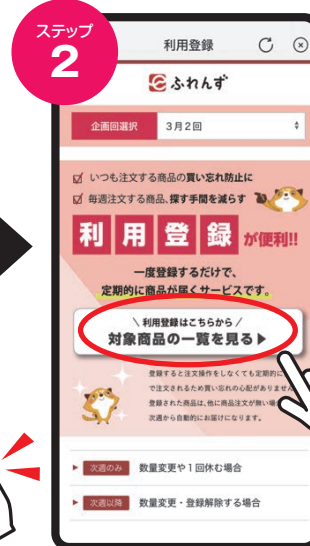

- 1 お休みしたいとき 品名の下の訂正欄に「0」を記入すると、その週はお休みできます。
- 2 数量を訂正したいとき 品名の下の訂正欄に欲しい数量、例えば「3」を記入して下さい。

●申込方法【アプリの場合】

※コープアプリをご登録いただくと、生協のインターネット注文eふれんずに自動登録されます。

TOP画面から「利用登録」をタップ

「対象商品の一覧を見る」をタップ

商品の数量を入力して「登録する」をタップ

毎日の生活で欠かせない! 「お得な」価格割引の利用登録商品

<p>登録番号 毎週 19133</p> <p>まい! しまねの牛乳 1000ml</p> <p>通常価格278円より</p> <p>10円引き 268円 (税込8% 289円)</p>	<p>登録番号 毎週 19141</p> <p>まい! しまねの 1.0低脂肪牛乳 1000ml</p> <p>通常価格270円より</p> <p>10円引き 260円 (税込8% 280円)</p>	<p>登録番号 毎週 19281</p> <p>白バラコーヒー 1000ml</p> <p>通常価格348円より</p> <p>30円引き 318円 (税込8% 343円)</p>	<p>登録番号 毎週 19148</p> <p>ヨーグルトプレーン 500g</p> <p>通常価格250円より</p> <p>10円引き 240円 (税込8% 259円)</p>	<p>登録番号 隔週 19736 毎月 19733</p> <p>天恵米 (コシヒカリ) 5kg</p> <p>通常価格4,980円より</p> <p>200円引き 4,780円 (税込8% 5,162円)</p>	<p>登録番号 毎週 19184 隔週 19326</p> <p>島根県・広島県産 大豆100%使用 油あげ2枚入</p> <p>通常価格108円より</p> <p>5円引き 103円 (税込8% 111円)</p>
<p>登録番号 毎週 19175</p> <p>県内産大豆 100%使用 もめんとうふ 400g</p> <p>通常価格136円より</p> <p>10円引き 126円 (税込8% 136円)</p>	<p>登録番号 毎週 19167 隔週 19318</p> <p>まい! とうふ じゅうてんくん 150g×2</p> <p>通常価格97円より</p> <p>5円引き 92円 (税込8% 99円)</p>	<p>登録番号 毎週 19159</p> <p>産直こめたまご10個 10個(MS~2L混)</p> <p>通常価格350円より</p> <p>10円引き 340円 (税込8% 367円)</p>	<p>登録番号 毎週 19156</p> <p>産直こめたまご15個 15個(MS~2L混)</p> <p>通常価格514円より</p> <p>15円引き 499円 (税込8% 538円)</p>	<p>登録番号 毎週 19164</p> <p>産直こめたまご2個組 20個(MS~2L混)</p> <p>通常価格654円より</p> <p>20円引き 634円 (税込8% 684円)</p>	<p>登録番号 毎週 19288</p> <p>産直こめたまご小玉10個 10個480g以上(S・MS)</p> <p>通常価格 310円 (税込8% 334円)</p> <p>この商品は 値引きが ありません</p>
<p>登録番号 毎週 19205</p> <p>恩納村産味付太もすく 45g×4</p> <p>通常価格298円より</p> <p>30円引き 268円 (税込8% 289円)</p>	<p>登録番号 毎週 19230 隔週 19311</p> <p>甘熟王バナナ 450g (3~6本)</p> <p>通常価格298円より</p> <p>30円引き 268円 (税込8% 289円)</p>	<p>登録番号 毎週 19199</p> <p>熟仕込食パン 5枚</p> <p>通常価格198円より</p> <p>10円引き 188円 (税込8% 203円)</p>	<p>登録番号 毎週 19202</p> <p>熟仕込食パン 6枚</p> <p>通常価格198円より</p> <p>10円引き 188円 (税込8% 203円)</p>	<p>登録番号 毎週 19211</p> <p>生協食パン 5枚</p> <p>通常価格248円より</p> <p>13円引き 235円 (税込8% 253円)</p>	<p>登録番号 毎週 19214</p> <p>生協食パン 6枚</p> <p>通常価格248円より</p> <p>13円引き 235円 (税込8% 253円)</p>